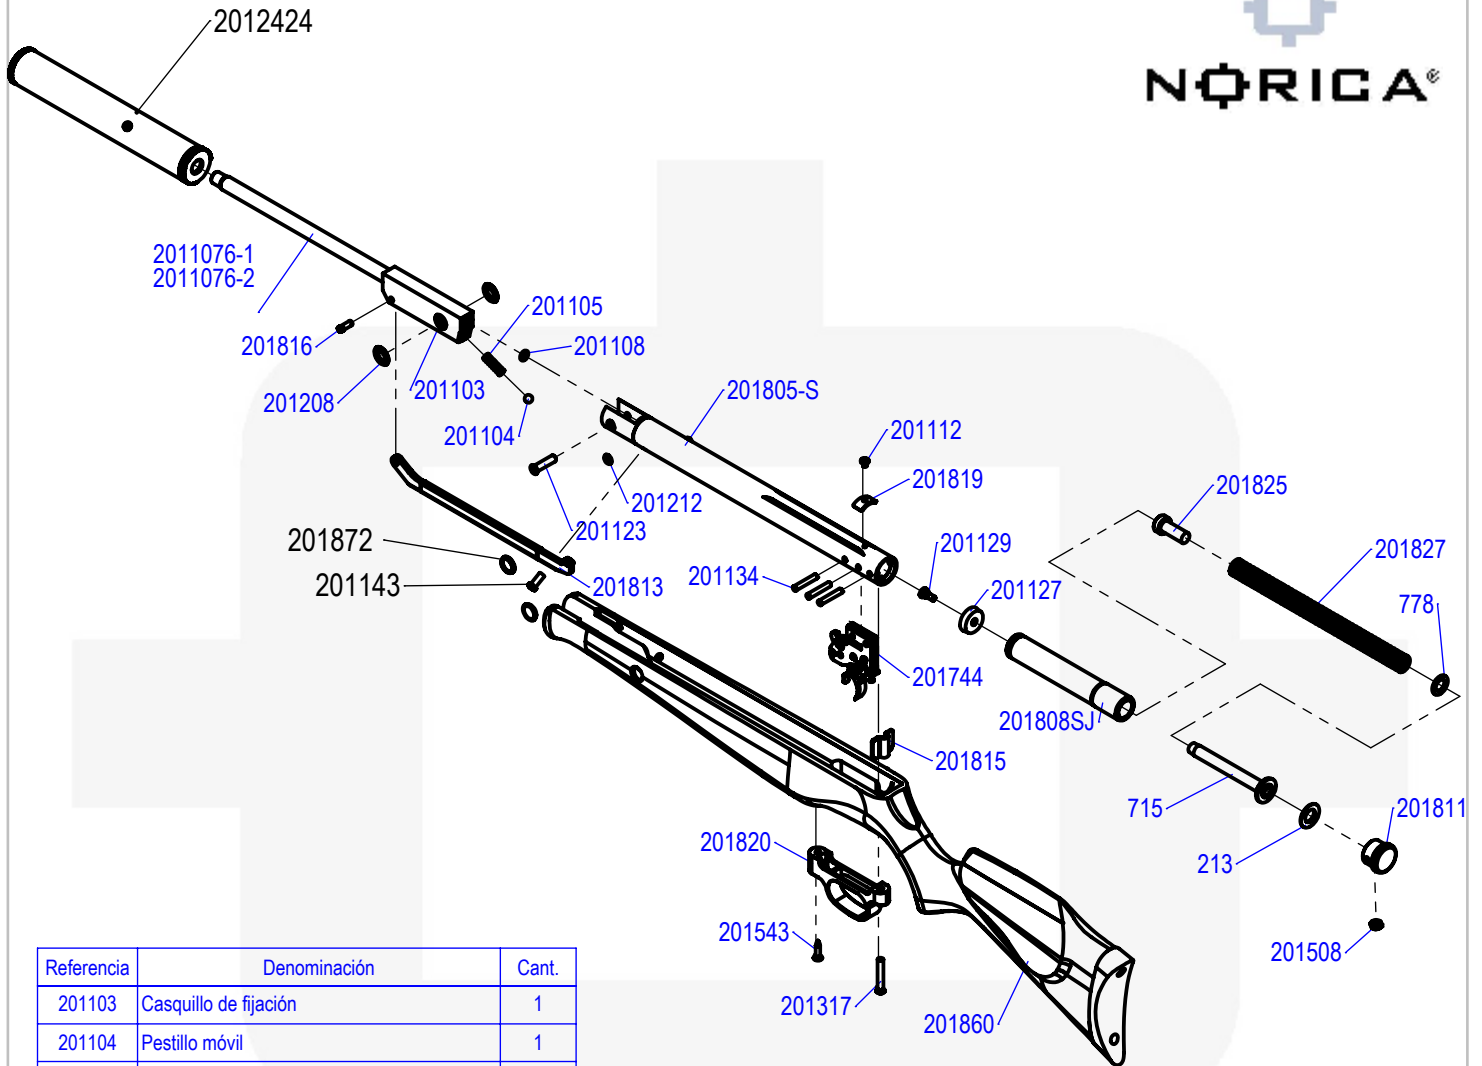

STORM ELITE

Referencia	Denominación	Cant.
201103	Casquillo de fijación	1
201104	Pestillo móvil	1
201105	Muelle del pestillo móvil	1
201108	Anillo torico	1
201112	Tornillo de fijación del alza y tope visor	1
201123	Tornillo de la bisagra	1
201127	Junta de cierre de vástago	1
201129	Tornillo de la junta	1
201134	Pasador de la cubierta disparador	3
201143	Tornillo lateral	2
144	Arandela lateral	2
201208	Arandela de la bisagra	2
201212	Arandela de frenado del tornillo de la bisagra	1
213	Arandela de la guia del muelle real	1
201317	Tornillo del arco	1
201508	Tuerca de fijación posterior	1
201543	Tirafondo del arco	1
715	Guía del muelle real	1
201745	Conjunto del disparador	1
778	Arandela anterior de la guia del muelle real	1
201805-S	Cjto. tubo de compresión	1
201808	Cjto. vástago	1
201811	Tapon del tubo	1
201813	Palanca de compresion	1
201815	Refuerzo de la culata	1

Referencia	Denominación	Cant.
201816	Pasador de la palanca	1
201819	Tope del visor	1
201820	Arco guardamontes	1
201825	Suplemento del vástago	1
201827	Muelle real	1
201860	Culata	1
2011076-1	Cjto. cañon 4,5	1
2011076-2	Cjto. cañon 5,5	1
201872	Tapon lateral marron	2
2012424	Cjto. Silenciador Elite	1