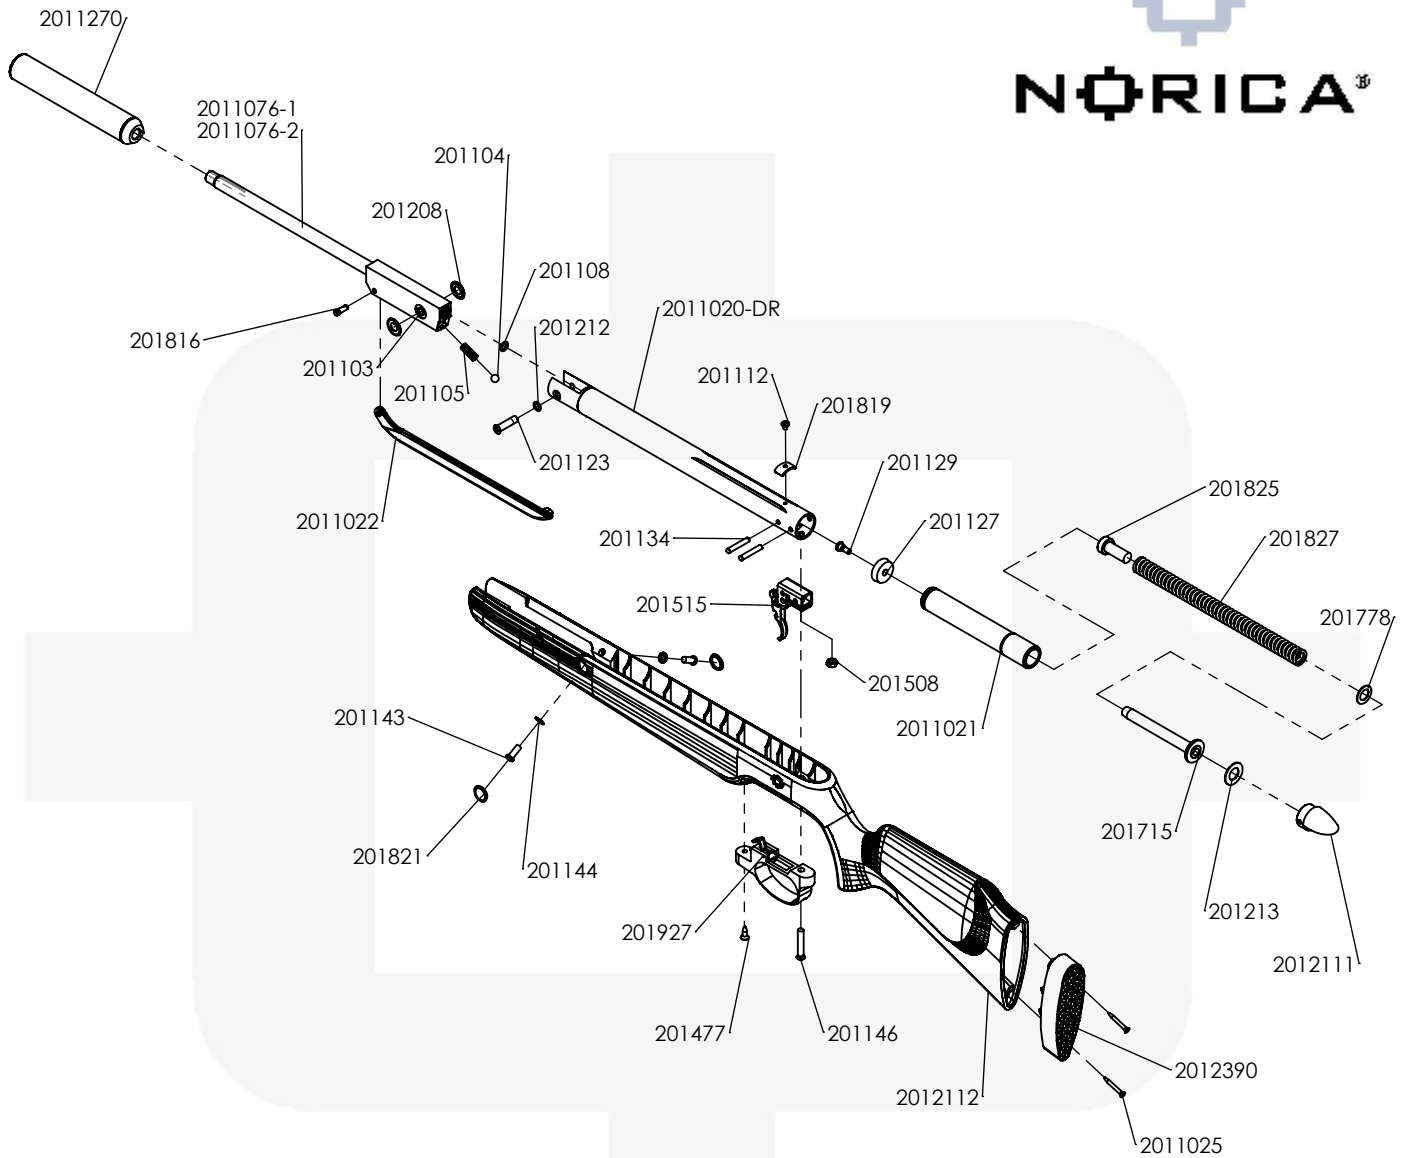

# DREAM MAX

## NORICA®

Ref.	Denominación	Cant.
2011020-DR	Cjto. tubo de compresión	1
2011076-1	Conjunto cañón Cal.4.5	1
2011076-2	Conjunto cañón cal. 5.5	1
2011025	Tirafondo de la cantonera	2
201144	Arandela lateral	2
201143	Tornillo lateral	2
201821	Tapón lateral	2
201927	Cjto. Arco guardamontes - Seguro	1
201146	Tornillo del arco	1
201477	Tirafondo del arco	1
201103	Casquillo de fijación	1
201104	Pestillo móvil	1
201105	Muelle del pestillo móvil	1
201715	Guía del muelle real	1
201827	Muelle real	1
201825	Suplemento del vástago	1
201213	Arandela de la guía	1
201778	Arandela anterior de la guía	1

Ref.	Denominación	Cant.
201212	Arandela de frenado del tornillo de la bisagra	1
201123	Tornillo de la bisagra	1
2011022	Palanca de compresión	1
201816	Lever pin	1
201208	Arandela de la bisagra	2
201108	Anillo tórico	1
201134	Pasador cubierta del disparador	2
2012111	Tapón curvo final del tubo	1
201819	Tope visor	1
201112	Tornillo de fijación	1
201508	Tuerca de fijación posterior	1
201515	Conjunto Disparador	1
2011021	Conjunto vástago	1
201127	Junta del vástago	1
201129	Tornillo de la junta dle vástago	1
2012390	Cantonra	1
2011270	Silenciador de aluminio	1