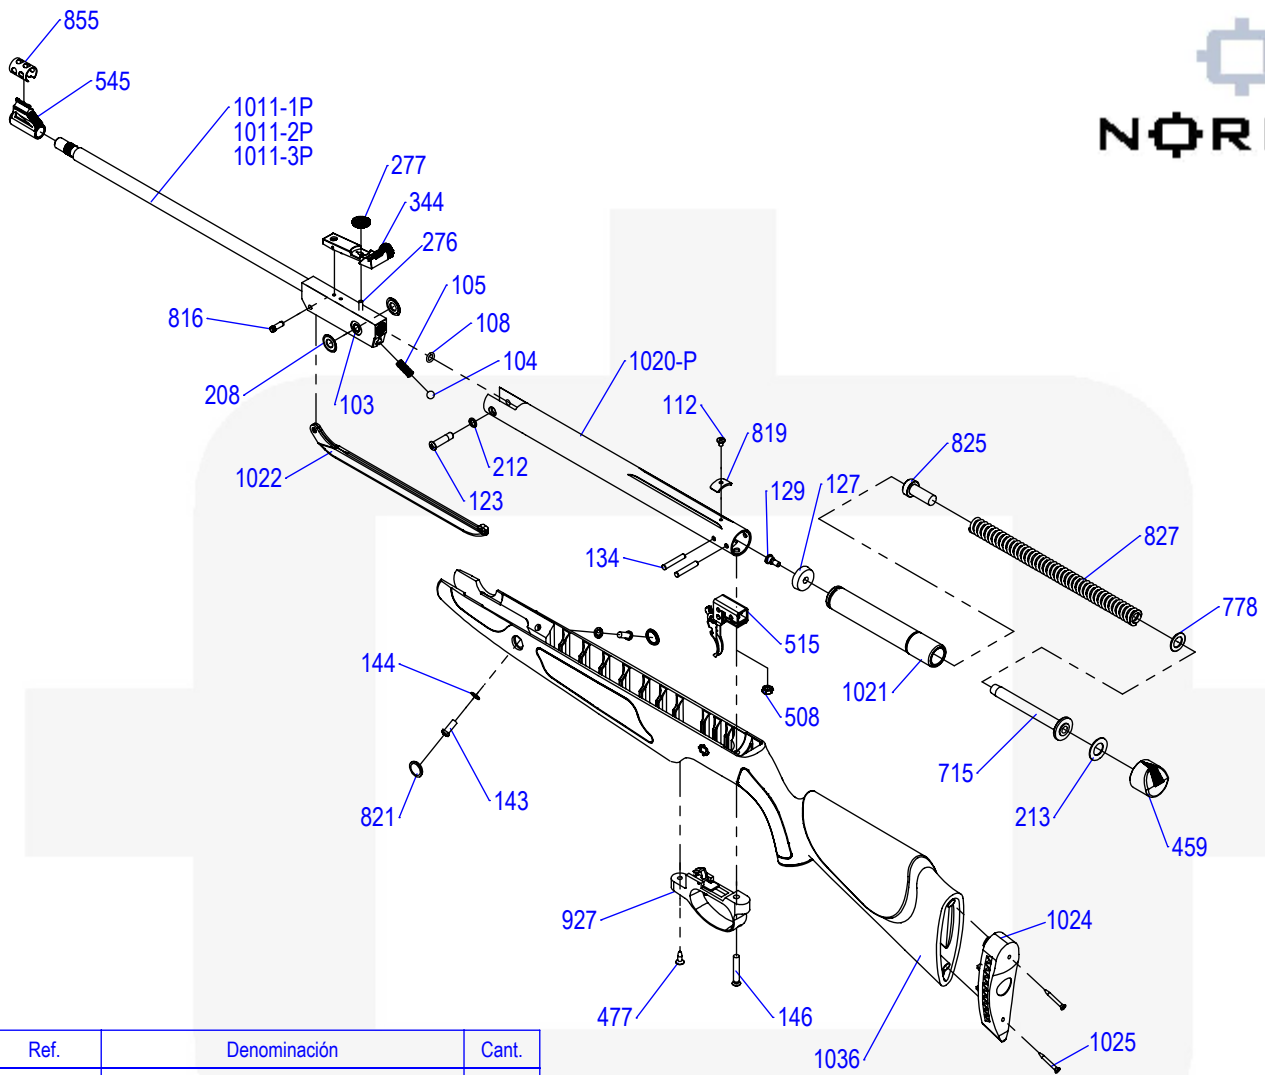

DRAGON STRATA

Ref.	Denominación	Cant.
103	Casquillo de fijación	1
104	Pestillo móvil	1
105	Muelle del pestillo móvil	1
108	Anillo torico	1
112	Tornillo de fijación del alza y tope visor	1
123	Tornillo de la bisagra	1
127	Junta de cierre de vástago	1
129	Tornillo de la junta	1
134	Pasador de la cubierta disparador	2
143	Tornillo lateral	2
144	Arandela lateral	2
146	Tornillo del arco	1
208	Arandela de la bisagra	2
212	Arandela de frenado del tornillo de la bisagra	1
213	Arandela de la guía del muelle real	1
276	Esparrago del alza	1
277	Tuerca reguladora del alza	1
344	Cjto. cuerpo alza	1
459	Tapon del tubo	1
477	Tirafondo del arco	1
508	Tuerca de fijación posterior	1
515	Cjto. disparador	1
545	Punto de mira	1
715	Guía del muelle real	1

Ref.	Denominación	Cant.
778	Arandela anterior de la guía del muelle real	1
816	Pasador de la palanca	1
819	Tope del visor	1
821	Tapon lateral negro	2
825	Suplemento del vástago	1
827	Muelle real	1
855	Cubierta del punto de mira	1
927	Cjto. arco guardamontes-seguro	1
1011-1P	Cjto. cañon 4,5	1
1011-2P	Cjto. cañon 5,5	1
1011-3P	Cjto. cañon 6,35	1
1020-P	Cjto. tubo de compresión	1
1021	Cjto. vástago	1
1022	Palanca de compresión	1
1036	Culata STRATA	1
1024	Cantonera	1
1025	Tirafondo de la cantonera	2