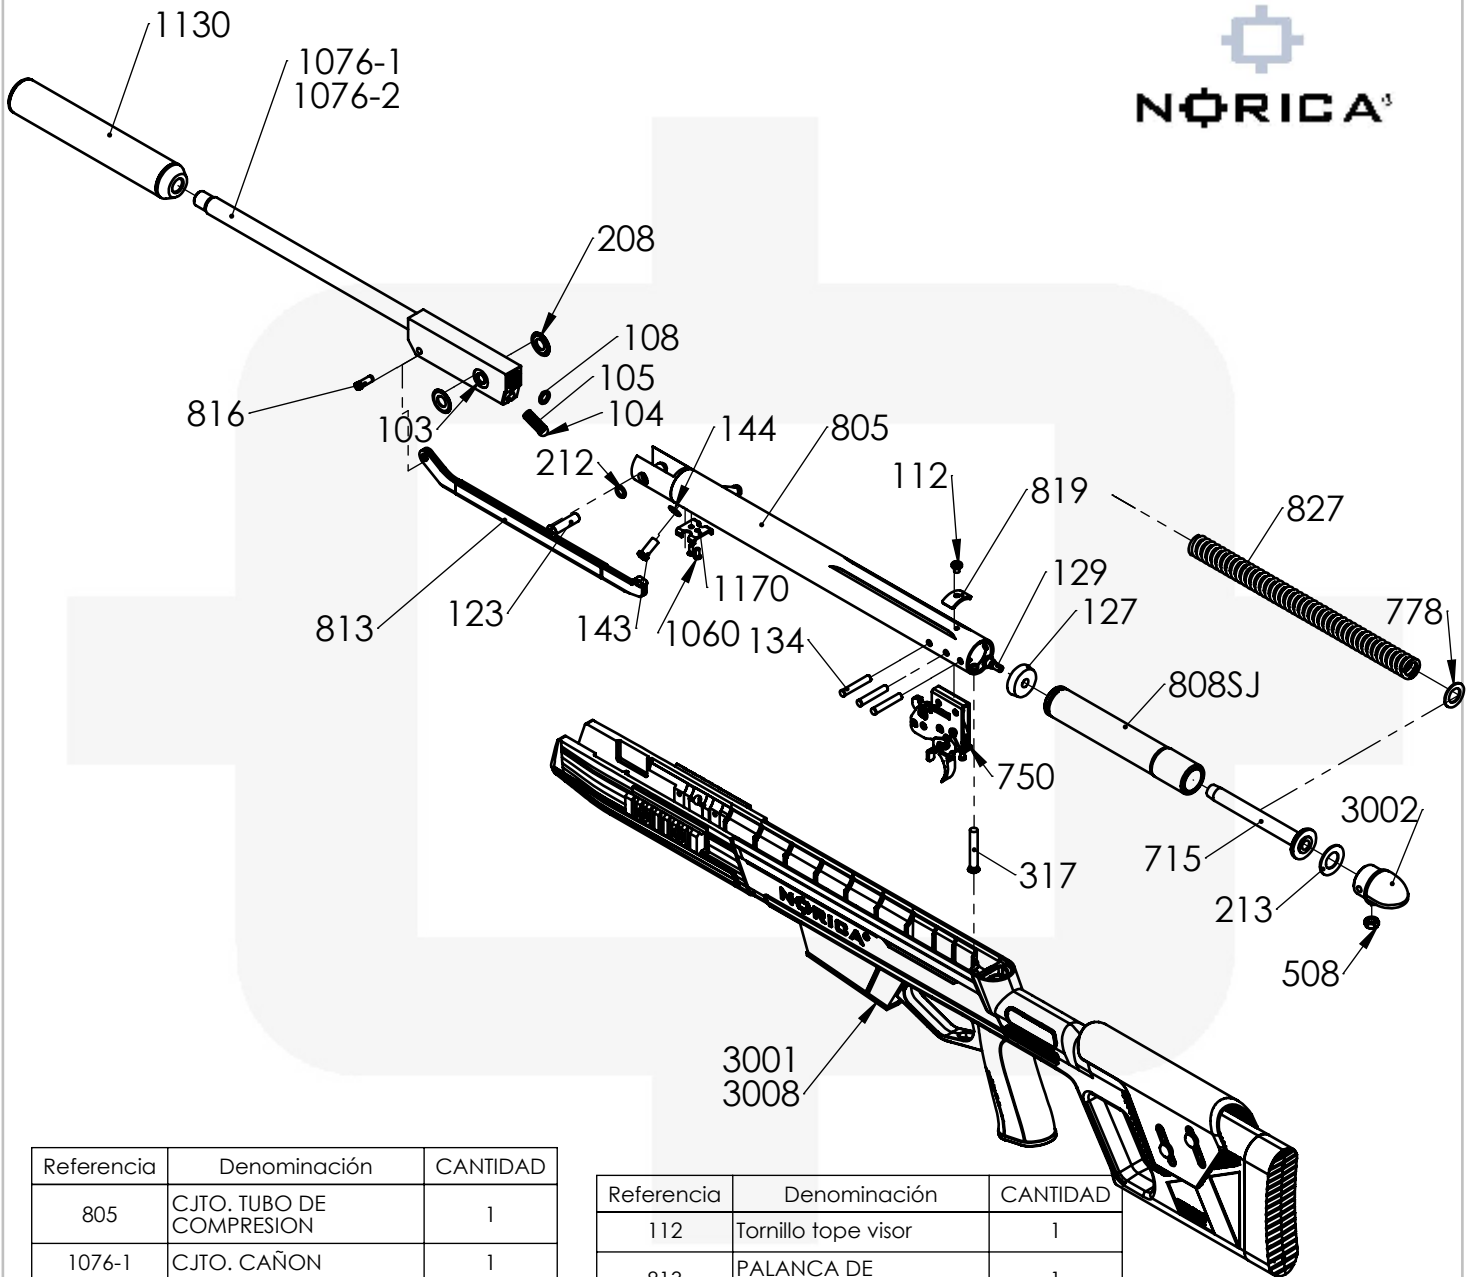

# DEAD EYE MAX DEAD EYE MAX CAMO

Referencia	Denominación	CANTIDAD
805	CJTO. TUBO DE COMPRESION	1
1076-1	CJTO. CAÑON	1
103	Casquillo de fijación	2
104	Pestillo móvil	2
105	Muelle del pestillo móvil	2
808SJ	TUBO VASTAGO	1
127	JUNTA DEL VASTAGO	1
129	TORNILLO DE LA JUNTA AGUJERO	1
208	Arandela de la bisagra	2
212	Arandela de frenado del tornillo de la bisagra	1
123	Tornillo de la bisagra	1
108	Anillo tórico	1
750	DISPARADOR	1
508	Tuerca de fijación posterior	1
134	Pasador Disparador	3
819	Tope del visor	1

Referencia	Denominación	CANTIDAD
112	Tornillo tope visor	1
813	PALANCA DE COMPRESION	1
816	Pasador de la palanca	1
317	Tornillo del arco	1
143	Tornillo lateral	2
144	Arandela lateral	2
1130	SILENCIADOR ALUMINIO	1
715	GUIA DEL MUELLE REAL	1
213	ARANDELA DE LA GUIA	1
778	ARANDELA ANTERIOR DE LA GUIA	1
827	MUELLE REAL	1
1170	Tope culata Dead Eye	1
1060	Tornillo tope culata	2
3001	Culata Dead Eye	1
3008	Culata Dead Eye Camo	1
3002	Tapón del tubo	1