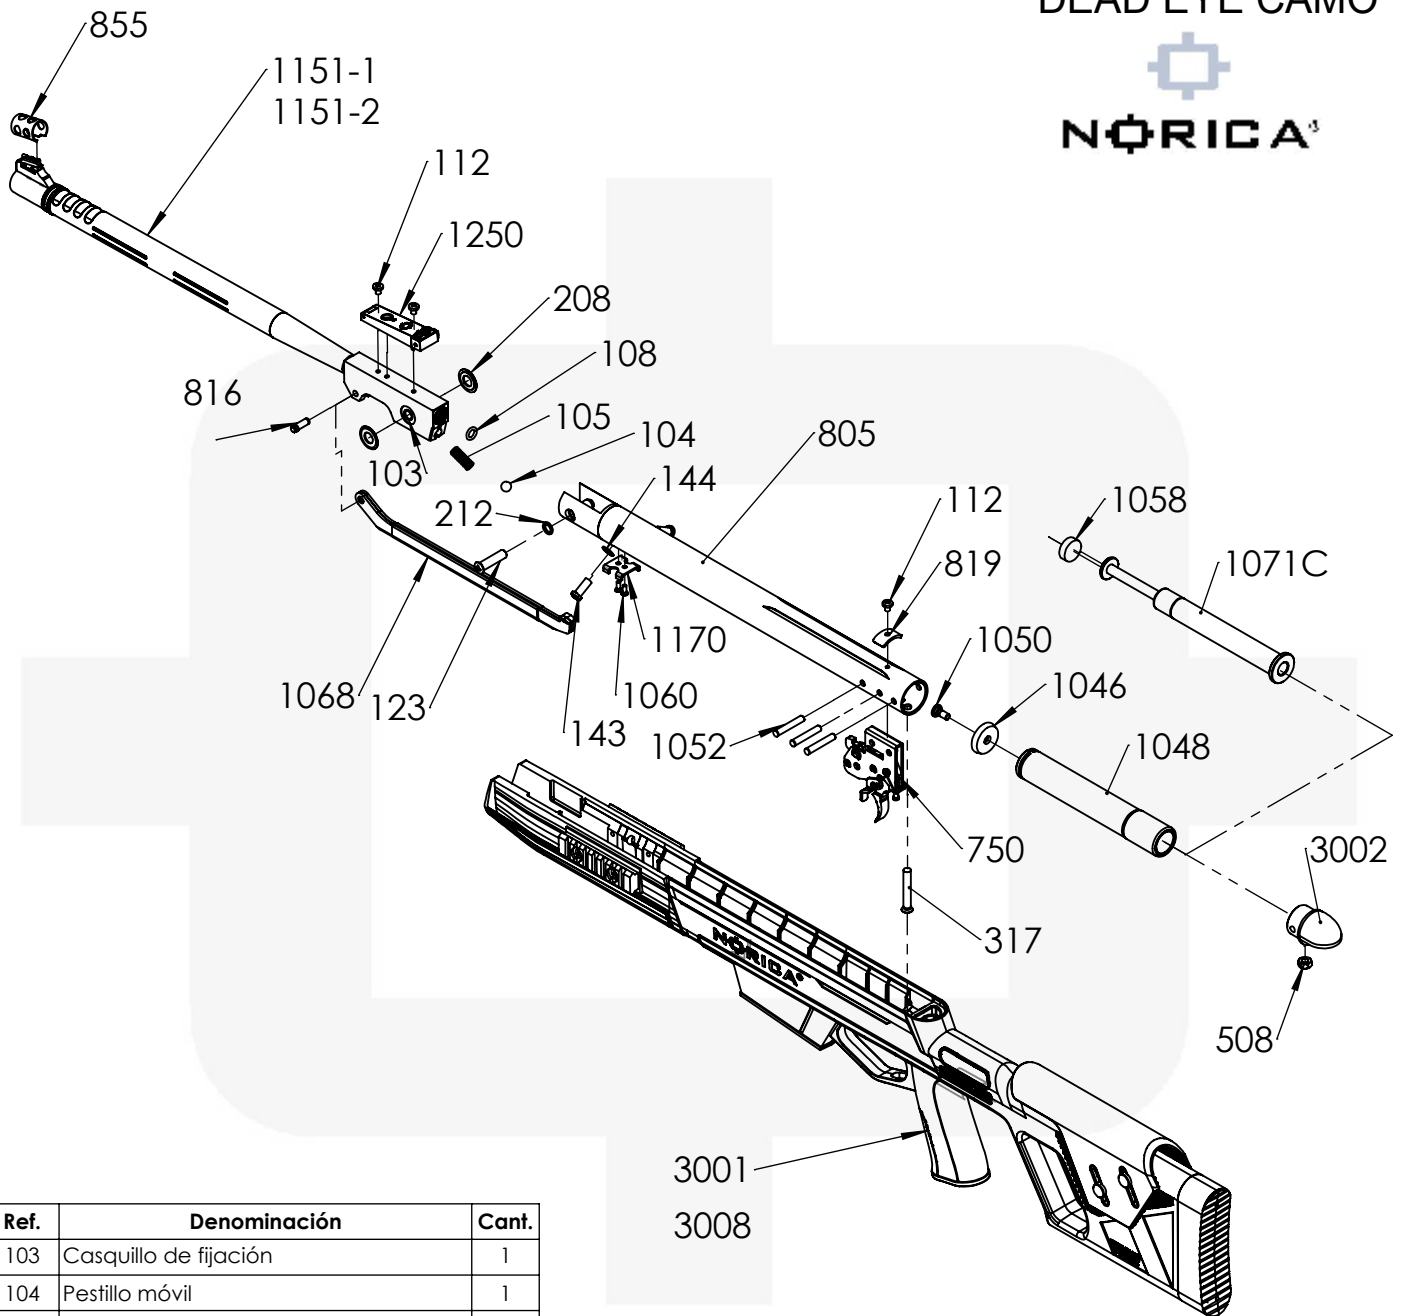

DEAD EYE
DEAD EYE CAMO

Ref.	Denominación	Cant.
103	Casquillo de fijación	1
104	Pestillo móvil	1
105	Muelle del pestillo móvil	1
108	Anillo torico	1
112	Tornillo de fijación del alza y tope visor	2
123	Tornillo de la visagra	1
143	Tornillo lateral	2
144	Arandela lateral	2
208	Arandela de la bisagra	2
212	Arandela de frenado del tornillo de la bisagra	1
317	Tornillo del arco	1
508	Tuerca de fijacion posterior	1
750	Conjunto disparador	1
805	Tubo de compresión(Dead Eye)	1
816	Pasador de la palanca	1
819	Tope del visor	1
855	Cubierta del punto de mira	1
1046	Junta del vástago GRS	1
1048	Conjunto vástago GRS	1

1050	Tornillo de junta GRS	1
1151-1	Conjunto cañon cal. 4.5	1
1151-2	Conjunto cañon Cal. 5.5	1
1052	Pasador GRS	3
1058	R.A.S.	1
1060	Tornillo tope culata	2
1170	Tope culata Dead Eye	1
1071C	Gas Ram Hawk	1
1068	Palanca de carga	1
3002	Tapón del tubo	1
3001	Culata Dead Eye	1
3002	Culata Dead Eye Camo	1