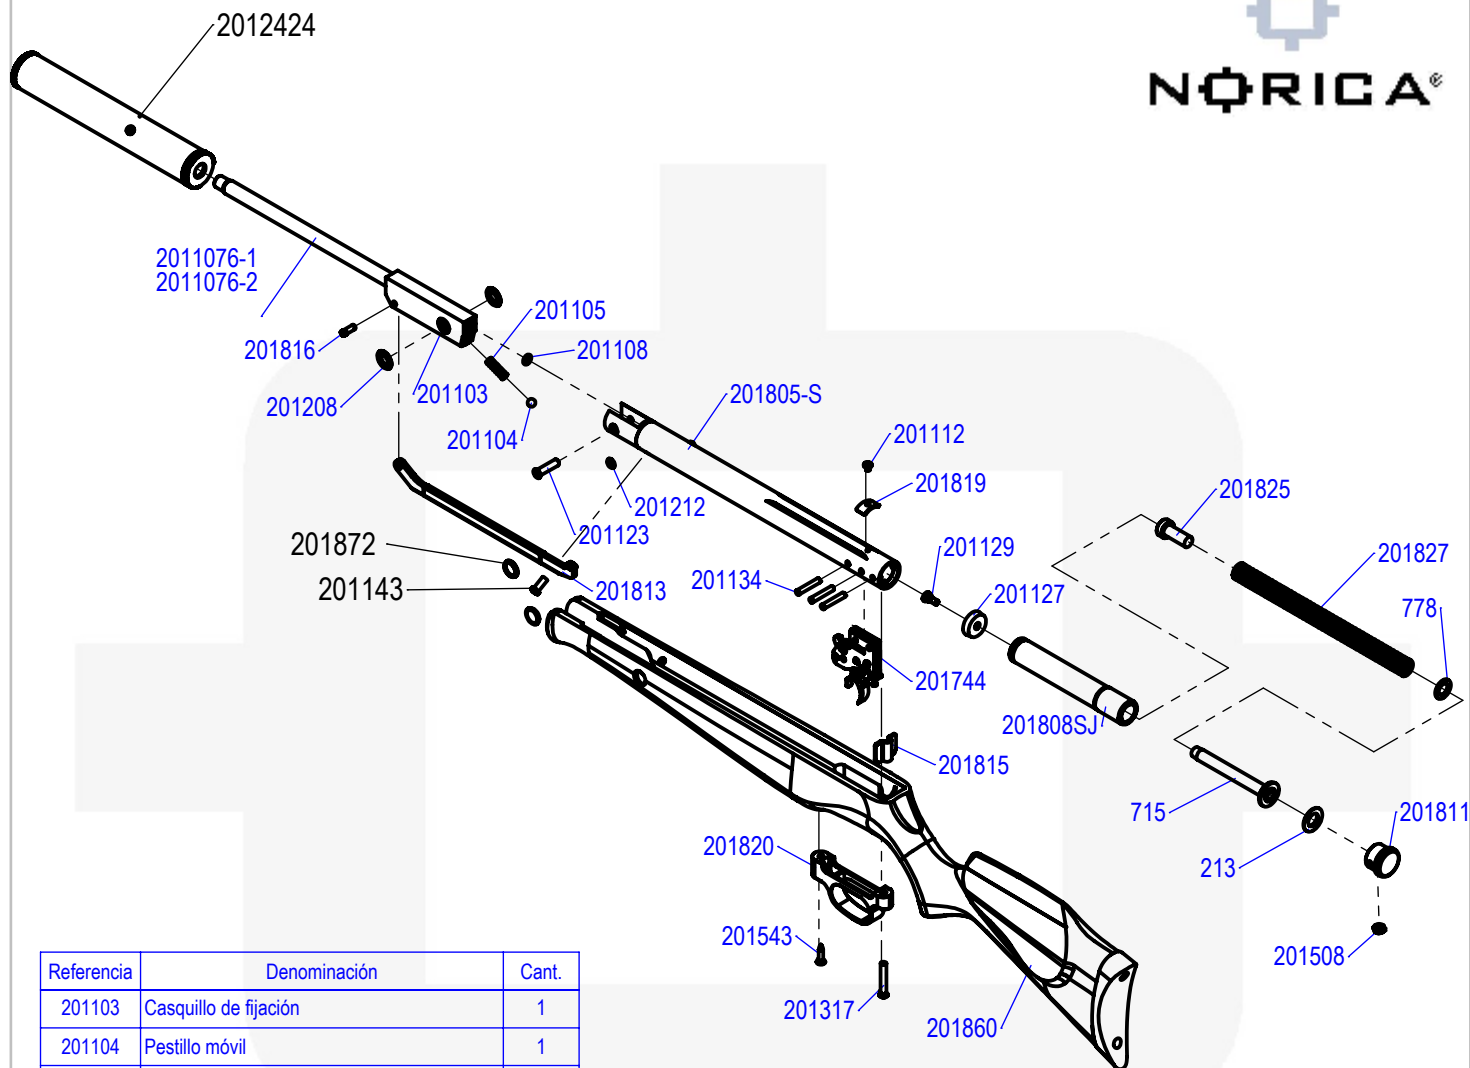

# STORM ELITE

Referencia	Denominación	Cant.
201103	Casquillo de fijación	1
201104	Pestillo móvil	1
201105	Muelle del pestillo móvil	1
201108	Anillo torico	1
201112	Tornillo de fijación del alza y tope visor	1
201123	Tornillo de la bisagra	1
201127	Junta de cierre de vástago	1
201129	Tornillo de la junta	1
201134	Pasador de la cubierta disparador	3
201143	Tornillo lateral	2
144	Arandela lateral	2
201208	Arandela de la bisagra	2
201212	Arandela de frenado del tornillo de la bisagra	1
213	Arandela de la guia del muelle real	1
201317	Tornillo del arco	1
201508	Tuerca de fijación posterior	1
201543	Tirafondo del arco	1
715	Guía del muelle real	1
201745	Conjunto del disparador	1
778	Arandela anterior de la guia del muelle real	1
201805-S	Cjto. tubo de compresión	1
201808	Cjto. vástago	1
201811	Tapon del tubo	1
201813	Palanca de compresion	1
201815	Refuerzo de la culata	1

Referencia	Denominación	Cant.
201816	Pasador de la palanca	1
201819	Tope del visor	1
201820	Arco guardamontes	1
201825	Suplemento del vástago	1
201827	Muelle real	1
201860	Culata	1
2011076-1	Cjto. cañon 4,5	1
2011076-2	Cjto. cañon 5,5	1
201872	Tapon lateral marron	2
2012424	Cjto. Silenciador Elite	1