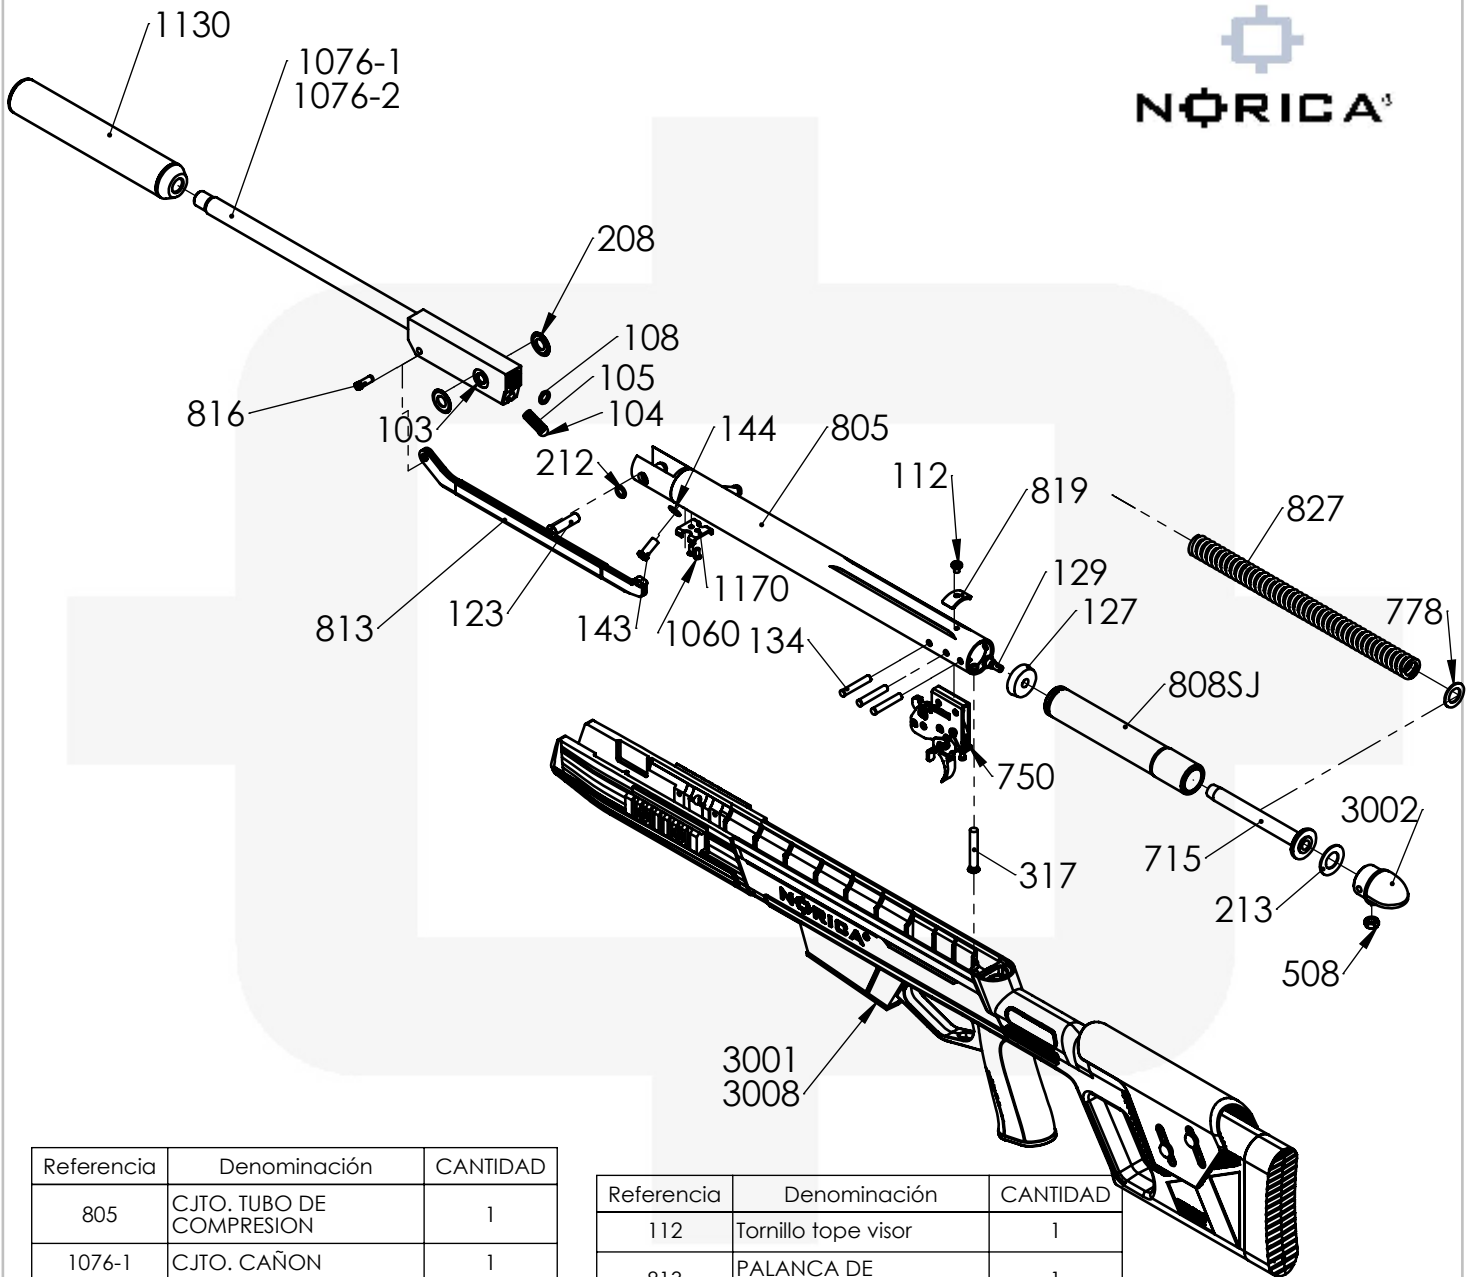

DEAD EYE MAX DEAD EYE MAX CAMO

Referencia	Denominación	CANTIDAD
805	CJTO. TUBO DE COMPRESION	1
1076-1	CJTO. CAÑON	1
103	Casquillo de fijación	2
104	Pestillo móvil	2
105	Muelle del pestillo móvil	2
808SJ	TUBO VASTAGO	1
127	JUNTA DEL VASTAGO	1
129	TORNILLO DE LA JUNTA AGUJERO	1
208	Arandela de la bisagra	2
212	Arandela de frenado del tornillo de la bisagra	1
123	Tornillo de la bisagra	1
108	Anillo tórico	1
750	DISPARADOR	1
508	Tuerca de fijación posterior	1
134	Pasador Disparador	3
819	Tope del visor	1

Referencia	Denominación	CANTIDAD
112	Tornillo tope visor	1
813	PALANCA DE COMPRESION	1
816	Pasador de la palanca	1
317	Tornillo del arco	1
143	Tornillo lateral	2
144	Arandela lateral	2
1130	SILENCIADOR ALUMINIO	1
715	GUIA DEL MUELLE REAL	1
213	ARANDELA DE LA GUIA	1
778	ARANDELA ANTERIOR DE LA GUIA	1
827	MUELLE REAL	1
1170	Tope culata Dead Eye	1
1060	Tornillo tope culata	2
3001	Culata Dead Eye	1
3008	Culata Dead Eye Camo	1
3002	Tapón del tubo	1