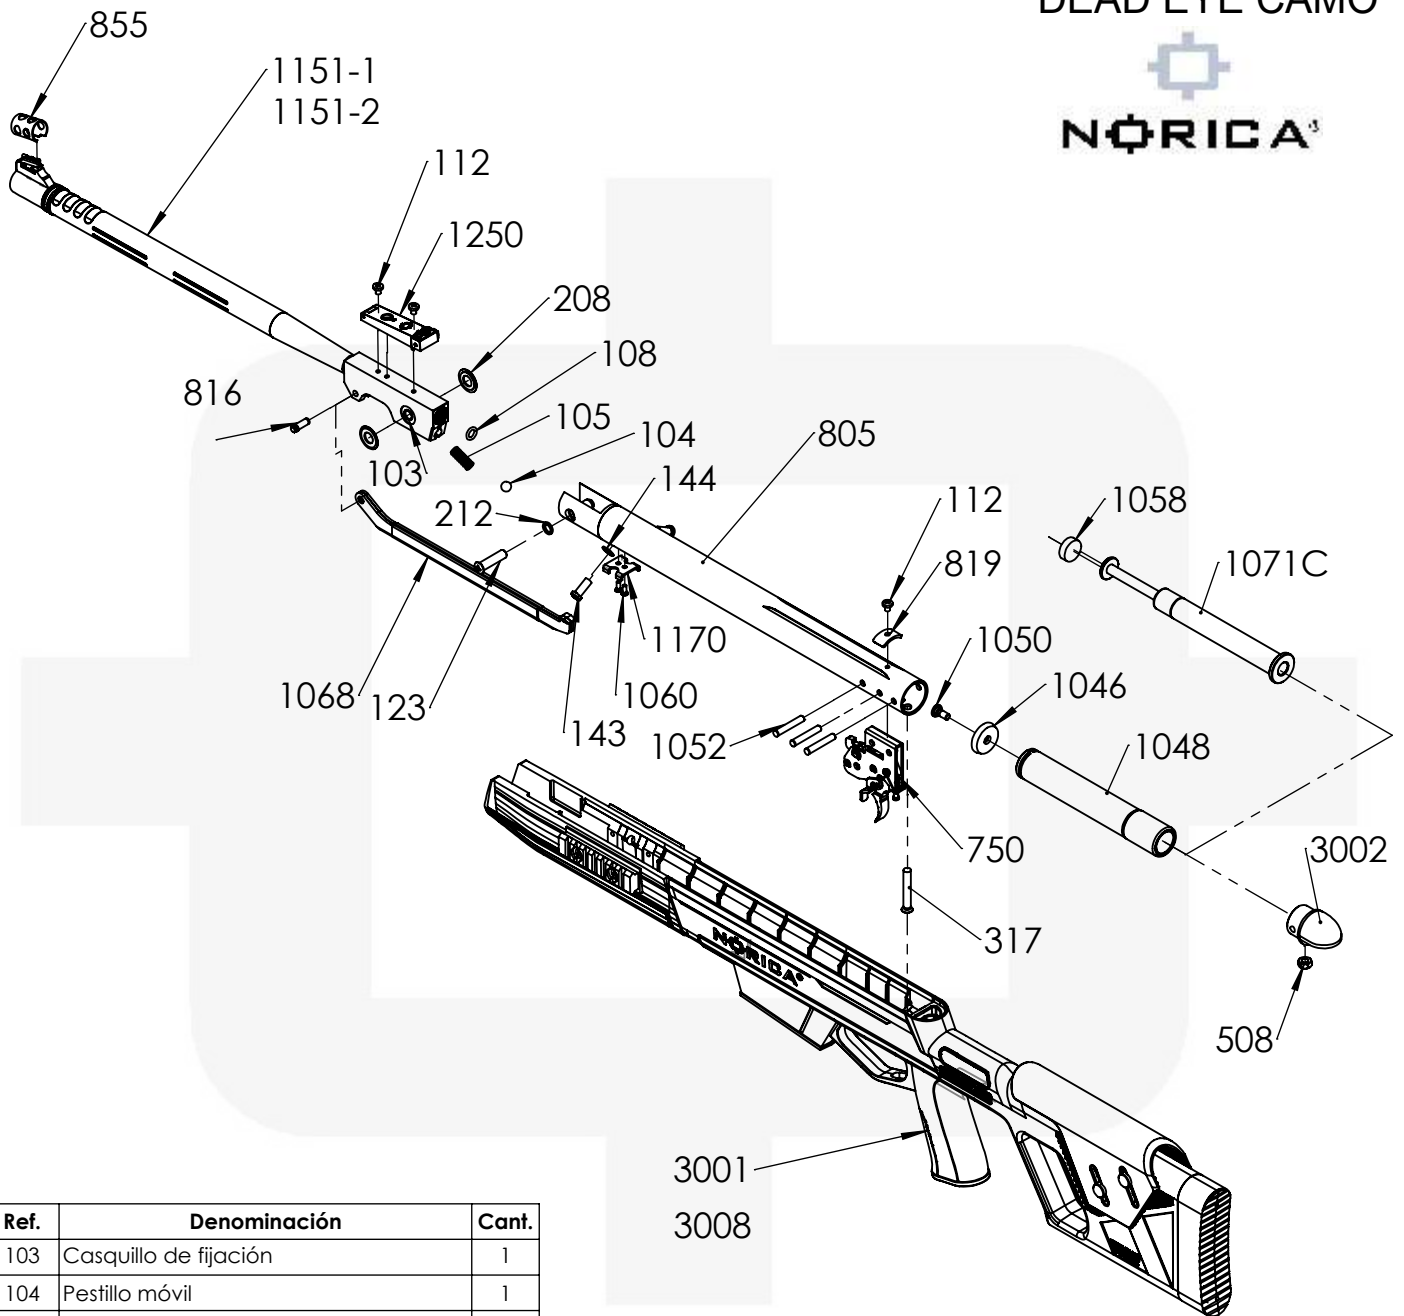

DEAD EYE
DEAD EYE CAMO

Ref.	Denominación	Cant.
103	Casquillo de fijación	1
104	Pestillo móvil	1
105	Muelle del pestillo móvil	1
108	Anillo torico	1
112	Tornillo de fijación del alza y tope visor	2
123	Tornillo de la visagra	1
143	Tornillo lateral	2
144	Arandela lateral	2
208	Arandela de la bisagra	2
212	Arandela de frenado del tornillo de la bisagra	1
317	Tornillo del arco	1
508	Tuerca de fijacion posterior	1
750	Conjunto disparador	1
805	Tubo de compresión(Dead Eye)	1
816	Pasador de la palanca	1
819	Tope del visor	1
855	Cubierta del punto de mira	1
1046	Junta del vástago GRS	1
1048	Conjunto vástago GRS	1

1050	Tornillo de junta GRS	1
1151-1	Conjunto cañon cal. 4.5	1
1151-2	Conjunto cañon Cal. 5.5	1
1052	Pasador GRS	3
1058	R.A.S.	1
1060	Tornillo tope culata	2
1170	Tope culata Dead Eye	1
1071C	Gas Ram Hawk	1
1068	Palanca de carga	1
3002	Tapón del tubo	1
3001	Culata Dead Eye	1
3002	Culata Dead Eye Camo	1